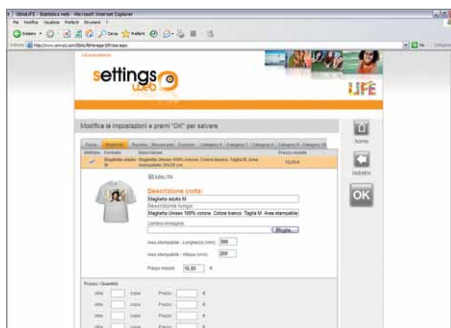

Configura on-line e produci in negozio i tuoi foto-regali

Puoi inserire nel software **LIFE** in tutta libertà, tutti i **tui foto-regali** con le tue immagini, la tua **grafica personalizzata**, i tuoi prezzi e le descrizioni.

La personalizzazione del software **LIFE STORE & HOME** è molto facile ed immediata grazie ai **settaggi on-line** che aggiorni direttamente tu!

Massima flessibilità di stampa

LIFE STORE garantisce facilità di stampa grazie al **modulo di gestione ordini** professionale.

LIFE STORE è compatibile con **tutti i minilab, le stampanti digitali** ed i sistemi di stampa e rilegatura fotolibri in negozio.

Inoltre, puoi inviare gli ordini anche al laboratorio.