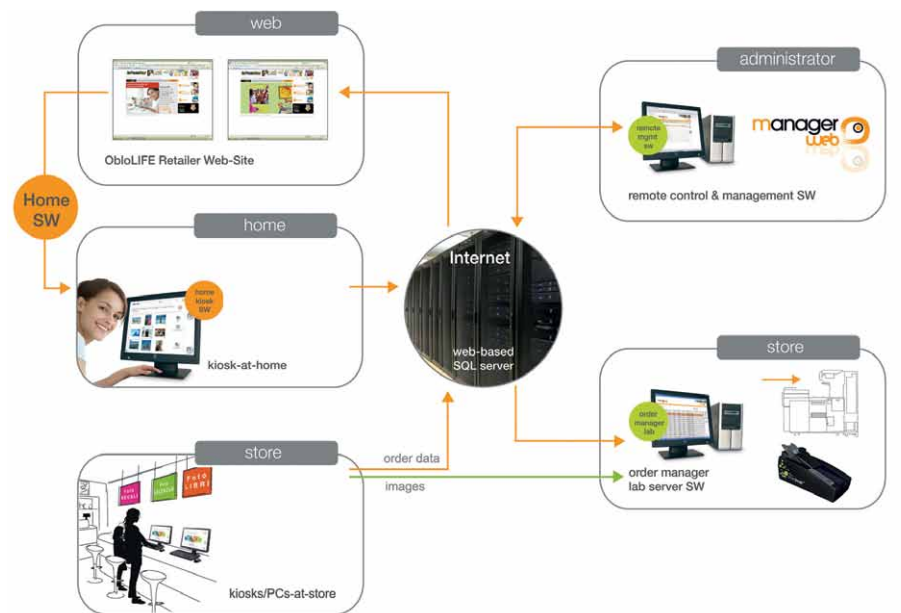

LIFE STORE è compatibile con **tutti i minilab, le stampanti digitali** ed i sistemi di stampa e rilegatura fotolibri in negozio.

Inoltre, puoi inviare gli ordini anche al laboratorio.

Il software **LIFE HOME** ti permette di attivare l'opzione di **pagamento on-line** degli ordini da remoto. Compatibile con tutte le principali carte di credito (via PayPal).

Vantaggi principali

- Puoi creare multi-postazioni con il software **LIFE STORE** in negozio e distribuire un numero illimitato di licenze software **LIFE HOME** ai tuoi clienti
- **Tutti i servizi** disponibili: fotolibri, foto-calendari, foto-regali, foto-cartoline, poster, stampe multi-formato ecc.
- Il software più facile per **stampare da iPhone, iPad ed altri smartphone!**
- Il software più completo per la creazione di **fotolibri e foto-regali** esclusivi
- La comoda **funzione “carrello”** per aggiungere più prodotti allo stesso ordine, permette di incrementare facilmente il valore medio degli ordini
- Puoi usare i tuoi contenuti ed inserire **i tuoi prodotti con la tua grafica** grazie alla facile interfaccia di personalizzazione software via web
- **Tecnologia “cloud”** Oblo: software costantemente aggiornato e salvataggio on-line della configurazione personalizzata
- Compatibile con **tutti i sistemi di stampa e rilegatura** del negozio, con connessione diretta (anche ordini al laboratorio)
- Raccogli i dati dei tuoi clienti e controlli **on-line tutte le statistiche** d'uso
- L'unico **sistema totalmente integrato** **NEGOZIO & CASA** per far crescere veramente il tuo business!

Come Funziona

L'unico sistema integrato negozio e casa sviluppato appositamente per il foto-negozio professionale.

Gestione centralizzata di diversi punti di produzione e vendita.

Requisiti di Sistema

Configurazione PC raccomandata per creare postazioni **LIFE STORE** in negozio: